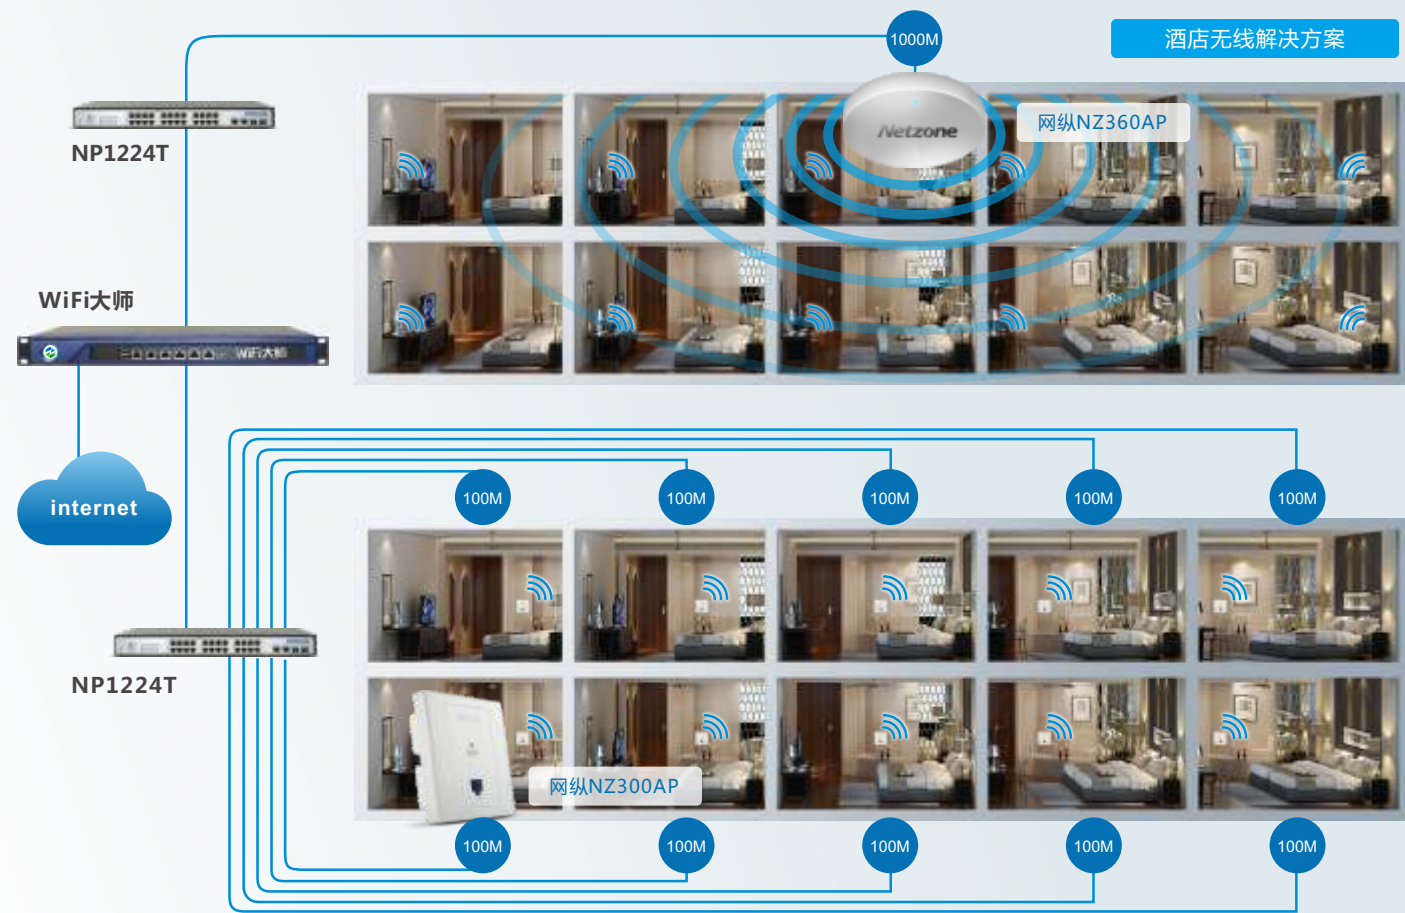

酒店无线解决方案

信号强，WiFi覆盖无盲点

WiFi大师无线信号强，覆盖范围广。无缝漫游技术让全网网络实现蜂窝覆盖，解决无线终端在大范围移动过程中访问速度慢，频繁掉线等问题。

灵活部署，AP即插即用，AC统一管理

吸顶式AP和墙插式AP外观或美观大气，或简约时尚，能与酒店、企业、休闲会所的环境完美结合，给顾客带来整体的科技与美感享受。
AC可实现对内网所有AP的统一管理与控制，让内网各AP实时调整自己的配置让自身处于一个最优状态以适应实际的环境。

将速度带到新高度

- 1、多种射频优化机制，复杂环境下依然享受好网络；
- 2、应用层流控，优化带宽，保障重要业务，解决网络拥堵问题，兼顾每个人的速度体验；
- 3、应用层加速技术，高干扰环境下，比同类产品提升2-4的访问速度。

工控品质 性能卓越

WiFi大师硬件平台采用全工业级品质，由台湾原厂制造；

确保高品质，高性能、低功耗，长寿命。AP采用高配芯片，信号强劲有保障。

打造无线网络，你不需要买5台设备，1台搞定！ 专业，简单，省钱！——WiFi大师

WiFi大师为网纵自主研发6合1多功能无线网关设备，以领先的无线网络综合解决方案已得到国内众多酒店用户的认可。WiFi大师基于高性能的X86平台，以最先进的流控识别引擎、应用分流、应用优先、高性能的AC控制和AP，POE交换机、营销平台功能成功帮助酒店、茶座、KTV、咖啡屋、企业等商业场所解决无线覆盖和网络优化，提升用户体验，提高经营效益。

上网认证功能

支持web网页、二维码、微信公众号等多种方式的认证上网，能帮助酒店微信公众号吸粉和提高酒店形象。

缓存加速

WEB视频加速、APP视频加速、APP应用下载加速、图片加速、文件下载加速。

易管理，易维护

- 1、人性化可视化图形界面，让您轻松配置，即刻享受无线上网冲浪；
- 2、自助式简单部署，人人会配；
- 3、访客接入机制，够安全，也便捷；
- 4、有线无线一体化，管理更简便。

最全面的网络应用分类识别技术

内置业内最全面的应用协议特征库，精确识别各类应用并进行不同颗粒度的管控。专业的协议分析团队，实时更新确保协议库的完整与及时性。

负载均衡，网络快速稳定

对于酒店宴会厅等一些无线用户密集的区域，可智能实时的根据用户数和流量调整分配到不同的接入点，平衡负载压力，又能有效解决因某无线终端距AP较远而导致整个网络速率下降的问题，极大的提高无线网络的容量和连接可用性。