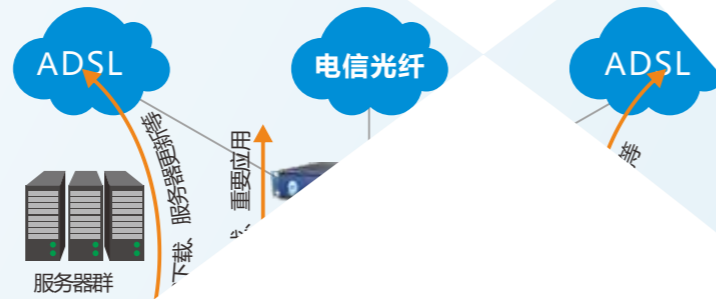

### 典型用户

深圳85%的网吧及连锁、广州70%以上的网吧及连锁、  
四川星空网络、广东爱心网盟、云南今朝网苑、辽宁21世纪  
伟尚网盟，流控大师已帮助全国3.5万多家网吧提高网络竞争力！

能流控路由器网吧行业市场占有率

流控大师

80%

深圳市1200家网吧，  
超过1000家正在使用流控大师

生意之道：要么开源，要么节流。

### 流控大师能帮网吧节流省钱

凭借全球首创的应用分流技术，将视频和P2P下载等分流到价格便宜的ADSL或光纤上，将网吧网络游戏和网页等关键应用分流到主光纤线路。保证好用户网络体验，还能利用光纤和ADSL费用差别节省投资费用。

某市某网吧用电信光纤+ADSL分流方案，一年可节省投资4-5万。

甘网吧用电信光纤+ADSL分流方案，一年可节省投资4-5万。

网络游戏 网页 重 服务器访问 (基于协 )

服务 服务